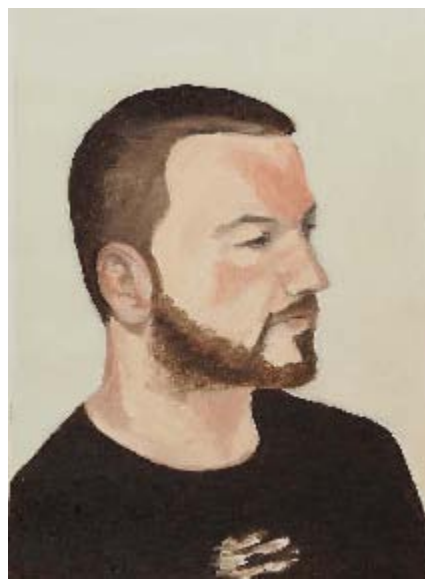

HRVATSKI ŠKOLSKI MUZEJ, TRG MARŠALA TITA 4, ZAGREB
OD 9. LIPNJA DO 15. LIPNJA 2015.
OTVORENJE IZLOŽBE 9. LIPNJA 2015. GODINE U 19 SATI

MARIJA ČINGEL
PORTRET, ulje na platnu, 40 x 30 cm

STJEPAN MIŠIĆ
PORTRET, ulje na platnu, 40 x 30 cm